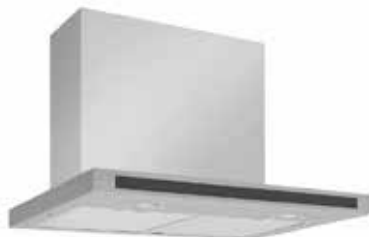

TILLVAL

SILVERLINE PE411

Stål, skåpsmodell

600 mm