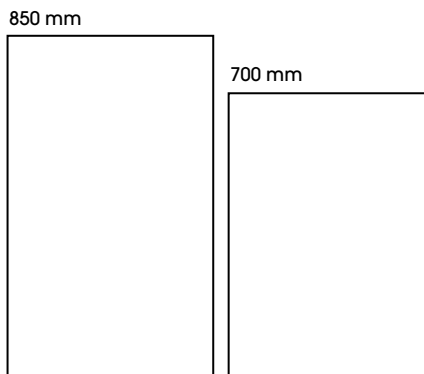

väggskåp

STANDARDUTFÖRANDE

Standardhöjd för väggskåp är 700 mm
Snickerihöjd (dvs kökets totala höjd) 2100 mm

TILLVAL

Tillval för högre väggskåp är 850 mm
Snickerihöjd (dvs kökets totala höjd) 2250 mm

Mer info om finns i webbkatalogen hos Vedum.
https://issuu.com/vedum/docs/k_kskatalog_2023_issuu/100