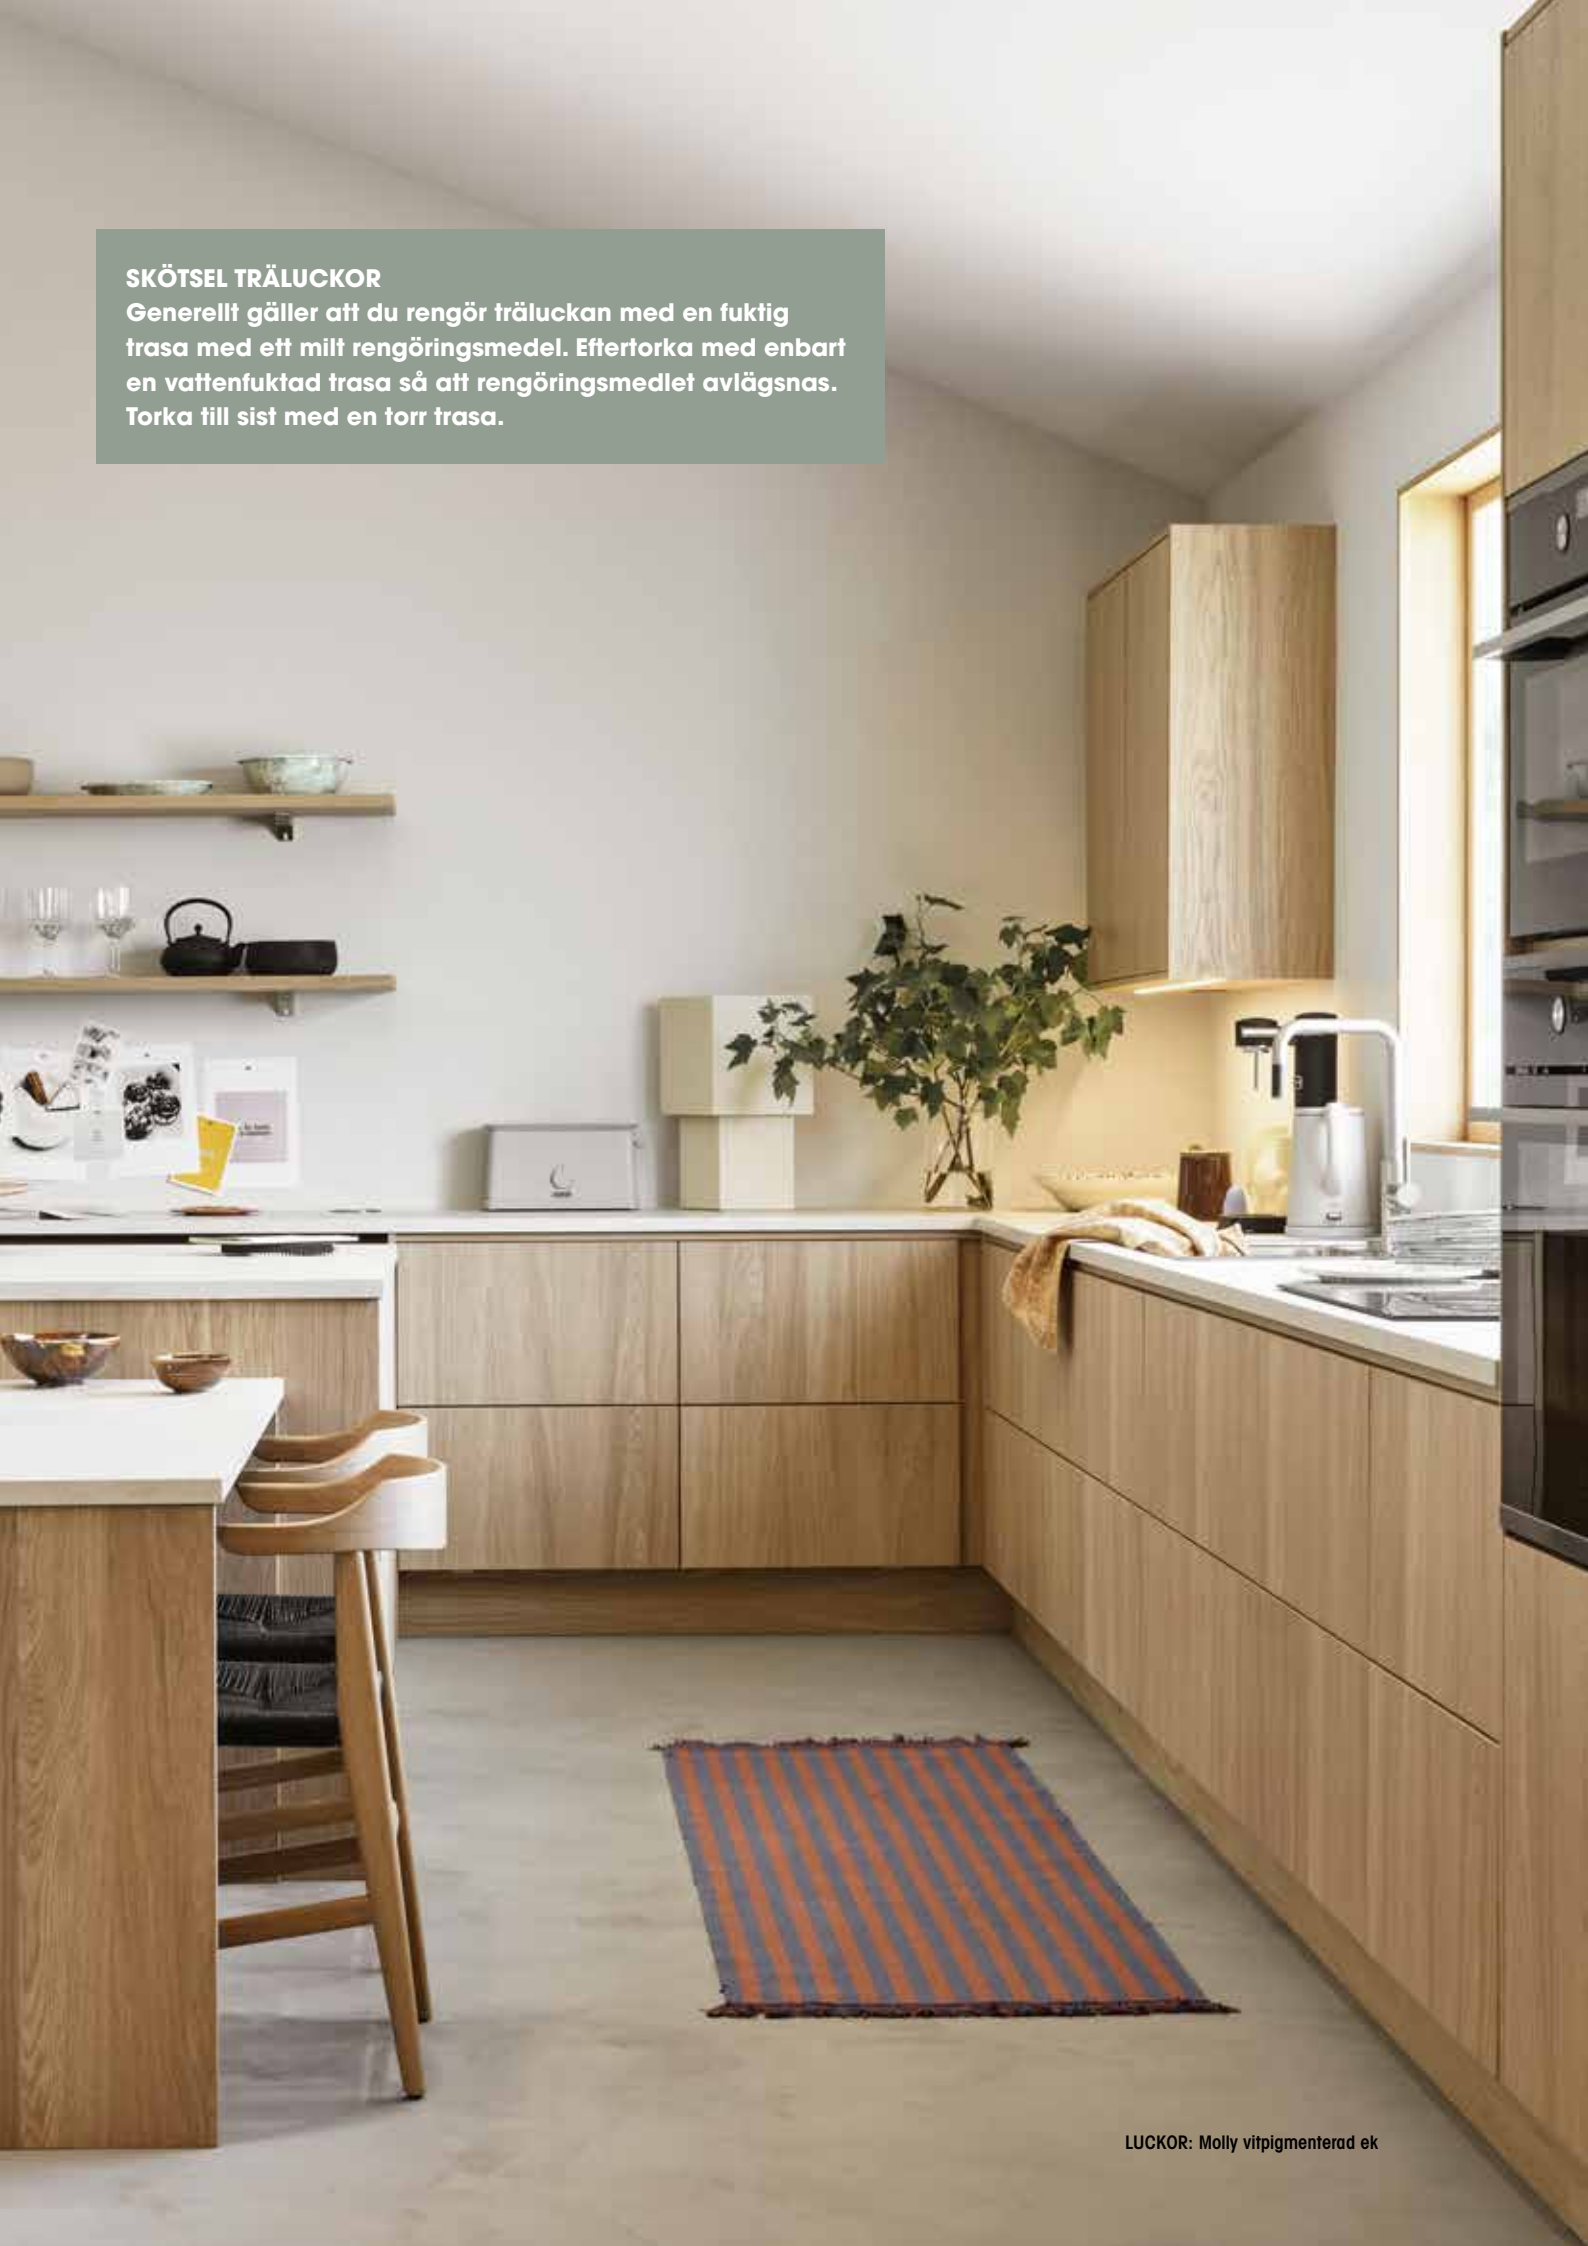

SKÖTSEL TRÄLUCKOR

Generellt gäller att du rengör träluckan med en fuktig trasa med ett mildt rengöringsmedel. Eftertorka med enbart en vattenfuktad trasa så att rengöringsmedlet avlägsnas. Torka till sist med en torr trasa.